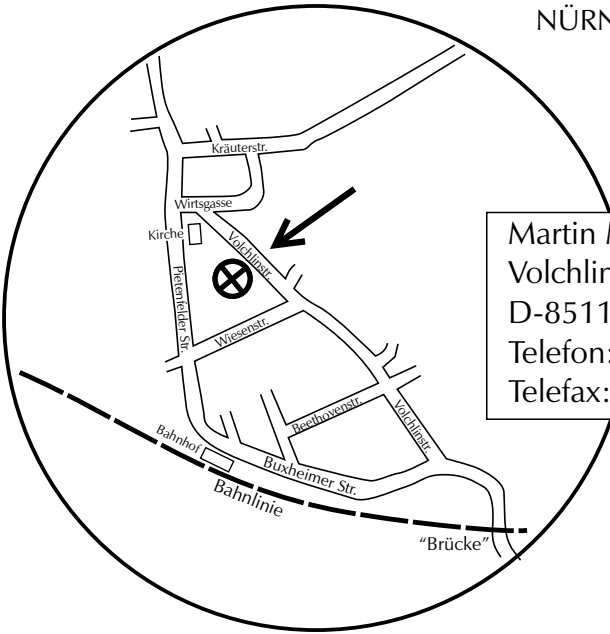

Autobahn Richtung
NÜRNBERG

Ausfahrt
ALTMÜHLTAL

Martin Meier GmbH
Volchlinstr. 6
D-85114 Tauberfeld
Telefon: 08458-37131
Telefax: 08458-37131

Ausfahrt
DENKENDORF

EICHSTÄTT

Altmühl

Ausfahrt
LENTING

PIETENFELD

TAUBERFELD

EITENSHEIM

GAIMERSHEIM

NASSENFELS

BUXHEIM

INGOLSTADT

Ausfahrt
INGOLSTADT
-Nord

Donau

NEUBURG a. d. Donau

Ausfahrt MANCHING

Autobahn Richtung
MÜNCHEN