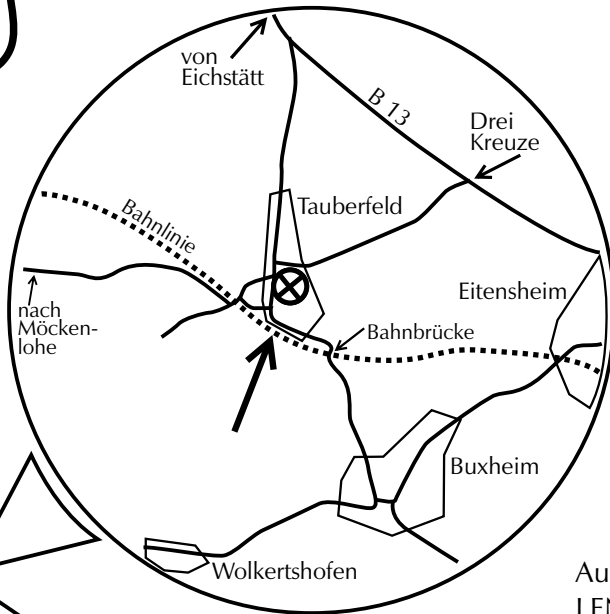

Autobahn Richtung
NÜRNBERG

Ausfahrt
ALTMÜHLTAL

Martin Meier GmbH
Volchlinstr. 6
D-85114 Tauberfeld
Telefon: 08458-37131
Telefax: 08458-37131

Ausfahrt
DENKENDORF

EICHSTÄTT

Altmühl

Ausfahrt
LENTING

PIETENFELD

TAUBERFELD

EITENSHEIM

GAIMERSHEIM

NASSENFELS

BUXHEIM

INGOLSTADT

Ausfahrt
INGOLSTADT
-Nord

Donau

NEUBURG a. d. Donau

Ausfahrt MANCHING

Autobahn Richtung
MÜNCHEN